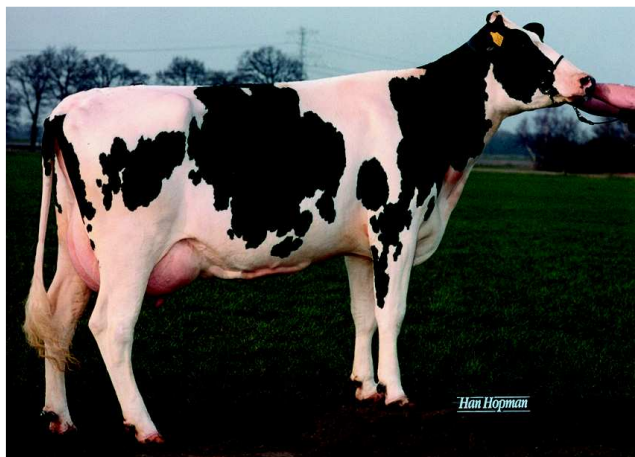

madre: Q G **LORELEI**

QG ZAPAR ET

DIB: NL326044711
CIA: 04-11-020
Fecha de nacimiento: 03-05-2001
Criador: MTS B + H MEPELINK-HILBRAND.- HOLANDA.
Propietario: CENSYRA. VILLAQUILAMBRE (León).
Índice pedigree: 964 L 25 G 38 P
ICO: 1535
MARSHALL X LUCKY LEO

genealogía...

	PADRES	ABUELOS	BISABUELOS
QG ZAPAR ET	RICECREST MARSHALL ET 1.947 -0.54% 36 -0.15% 53	- LUTZ-MEADOWS E MANDEL ET 1.297 -0.66% 2 -0.25% 24 - RICECREST SOUTHWIND KAYE ET 1.09 305 D 11.236 4.08% 458 3.55% 399 - LUCKY LEO 424 -0.03% 16 0.12% 23 - QG LUKE OVAL 1.11 305 D 9.710 4.80% 466 3.65% 354	- EXELS S-W-D EAGLE - LUTZ-MEADOWS MARK MEDLEY ET
	Q G LORELEI 692 -0.06% 25 0.04% 26 2.02 243 D 8.024 3.81% 306 3.05% 245