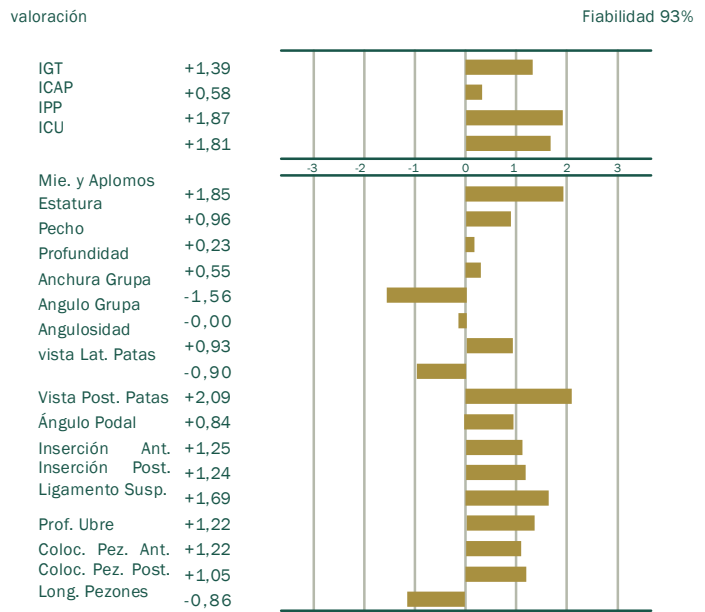

Franhenhof BARON

DIB: NL 227955578
 CIA: 04-11-016
 Fecha de nacimiento: 27-02-1998
 Criador: Mts. Oosterink. HOLANDA.
 Propietario: CENSYRA - VILLAQUILAMBRE (León)
 ICO: 1503 (04-2)

madre: COOKS VALLEY AERO **BONNET** - ET

Patron x Aerostar x Bellman

genealogía...

	PADRES	ABUELOS	BISABUELOS
F. BARON	<ul style="list-style-type: none"> BRABANT STAR PATRON 1.244 -0.39% 25 -0.8% 25 COOKS-VALLEY AERO BONNET 1.989 -0.42% 53 -0.12% 59 	<ul style="list-style-type: none"> TO-MAR BLACKSTAR 853 -0.51% 1 -0.21% 14 BRABANT NED BOY PAULA 1.072 -0.44% 15 -0.03% 35 MADAWASKA AEROSTAR 1.344 -0.55% 17 -0.13% 36 COOKS-VALLEY B BONNIBEL 	<ul style="list-style-type: none"> CAL CLARK BOARD CHAIRMAN TO-M WAYNE HAY WHITTIER FARMS NED BOY IVANHOE PAULA HANOVERHILL STARBUCK MAD SHADY HOW-EL-ACRES K BELLMAN ROTATE BLUEBIL

madre: WHITTIER-FARMS-LEAD MAE ET

A. L. H. MATADOR

DIB: NL335512126

CIA: 04-11-017

Fecha de nacimiento: 16-05-2002

Criador: QUALITY-GENES VOF-HOLANDA.

Propietario: CENSYRA. VILLAQUILAMBRE (León).

Indice pedigree: 479 L 17 G 11 P