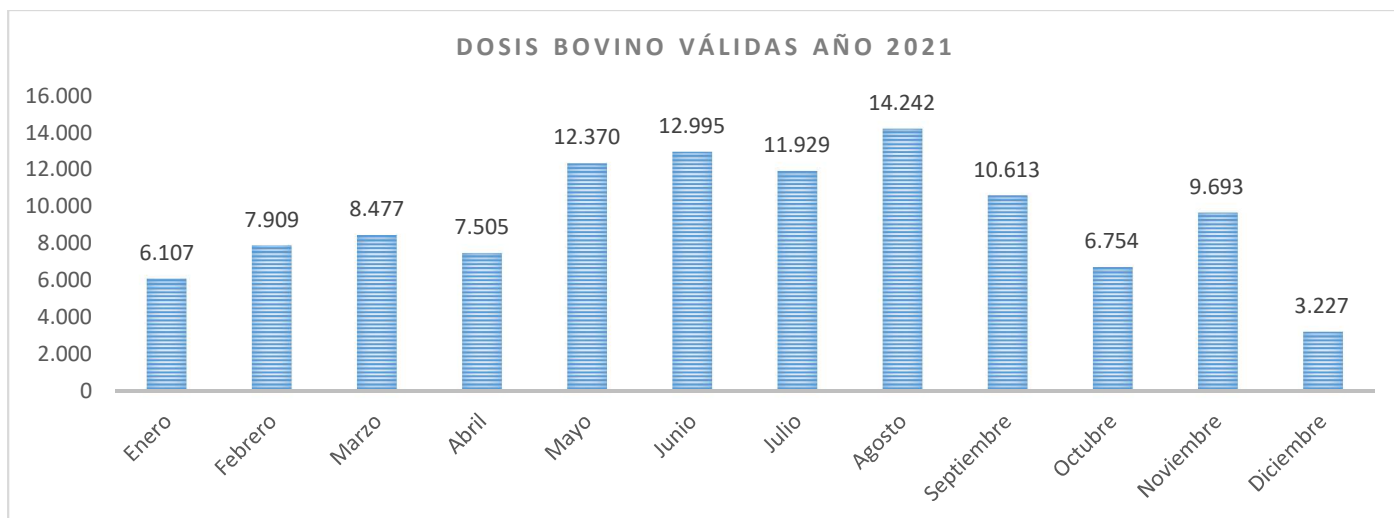

MEMORIA AÑO 2021 DE LAS ACTUACIONES DEL AREA INSEMINACIÓN ARTIFICIAL EN LA ESPECIA BOVINA

DOSIS ELBORADAS DE BOVINO MEDIANTE VAGINA ARTIFICIAL EN EL CENSYRA DURANTE EL AÑO 2021

DOSIS ELBORADAS MENSUALMENTE POR RAZAS DE BOVINO MEDIANTE VAGINA ARTIFICIAL EN EL CENSYRA DURANTE EL AÑO 2021

RAZA	En.	Feb.	Mar.	Abr.	Mayo	Jun.	Jul.	Ago.	Sep.	Oct.	Nov.	Dic.	TOTAL
FRISONA	3.245	3.514	4.297	3.443	5.665	6.533	7.541	5.273	1.848	1.926	1.731	429	45.445
LIMUSINA	2.671	3.358	4.180	3.274	2.678	2.432	2.736	808	219	815	603	438	24.212
PARDA MONTAÑA	191							2.559	4.825	1.701	4.332	0	13.608
Blanco A.BELGA						1.922	1.652	3.602	745	984	570	899	10.274
ABERDEEN ANGUS								664	1.468	1.328	948	1.264	5.672
MORUCHA				588	1.846	1.357							3.791
AVILEÑA				200	2.181	751							3.132
MANTEQUERA LEONESA		1.037									1.509	197	2.743
A.SANABRESA								1.111	420				1.531
SAYAGUESA								225	1.088				1.313
TOTAL	6107	7909	8477	7505	12370	12995	11929	14242	10613	6754	9693	3227	111.821

MEMORIA AÑO 2021 DE LAS ACTUACIONES DEL AREA INSEMINACIÓN ARTIFICIAL EN LA ESPECIA BOVINA

DOSIS ELBORADAS DE BOVINO MEDIANTE ELECTROEYACULACIÓN EN EL CENSYRA DURANTE EL AÑO 2021

	Septiembre	Octubre	Totales
Dosis válidas	266	361	627